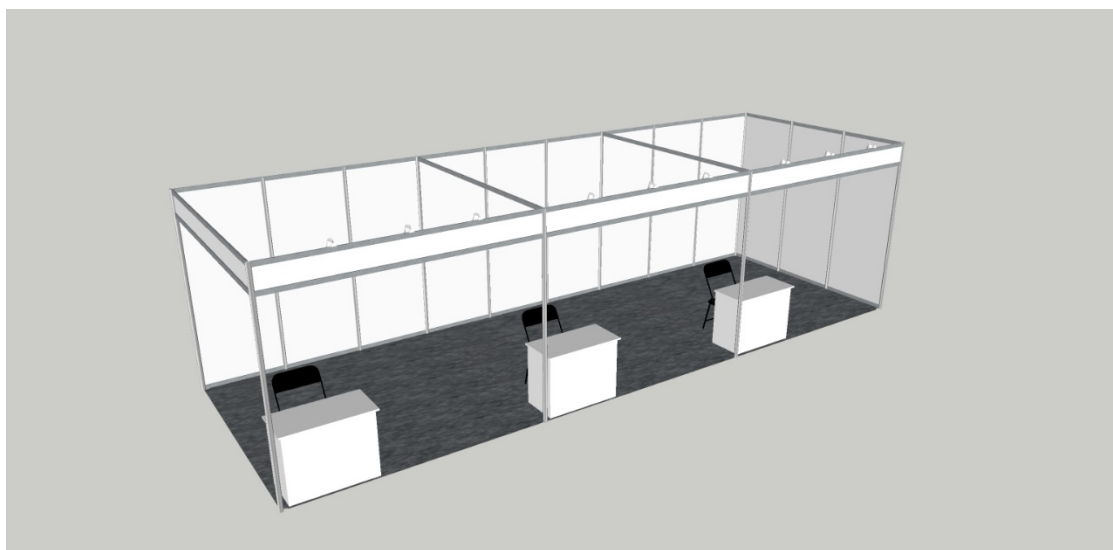

42,000 元 攤位費含基本裝潢

一格的基本裝潢示意圖 長 3M*寬 3M(9 平方公尺)

兩格的基本裝潢示意圖

三格的基本裝潢示意圖

四格的基本裝潢示意圖

六格以上的基本裝潢，可採取以上示意圖做組合

我們的參展客戶：採用以上基本裝潢示意圖做組合的效果