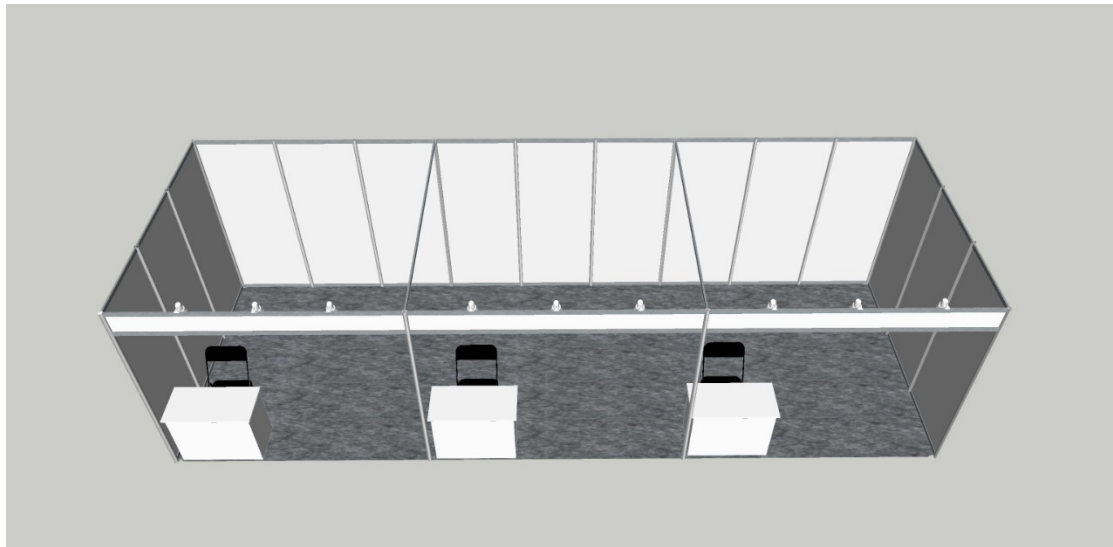

42,000 元 攤位費含基本裝潢

一格的基本裝潢示意圖 長 3M*寬 3M(9 平方公尺)

兩格的基本裝潢示意圖

三格的基本裝潢示意圖

四格的基本裝潢示意圖

六格以上的基本裝潢，可採取以上示意圖做組合

我們的參展客戶：採用以上基本裝潢示意圖做組合的效果