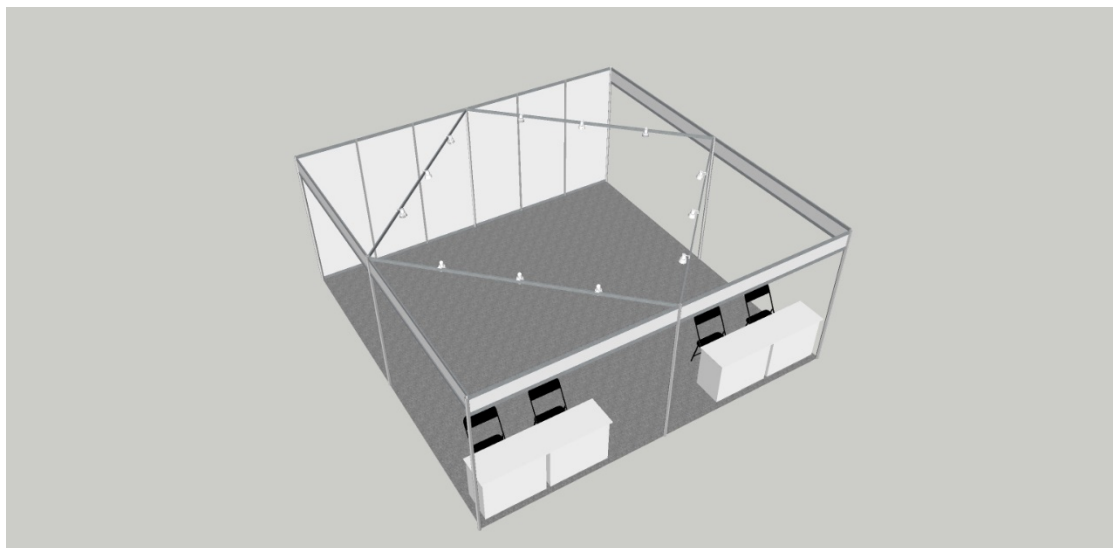

42,000 元 攤位費含基本裝潢

一格的基本裝潢示意圖 長 3M*寬 3M(9 平方公尺)

兩格的基本裝潢示意圖

三格的基本裝潢示意圖

四格的基本裝潢示意圖

六格以上的基本裝潢，可採取以上示意圖做組合

我們的參展客戶：採用以上基本裝潢示意圖做組合的效果