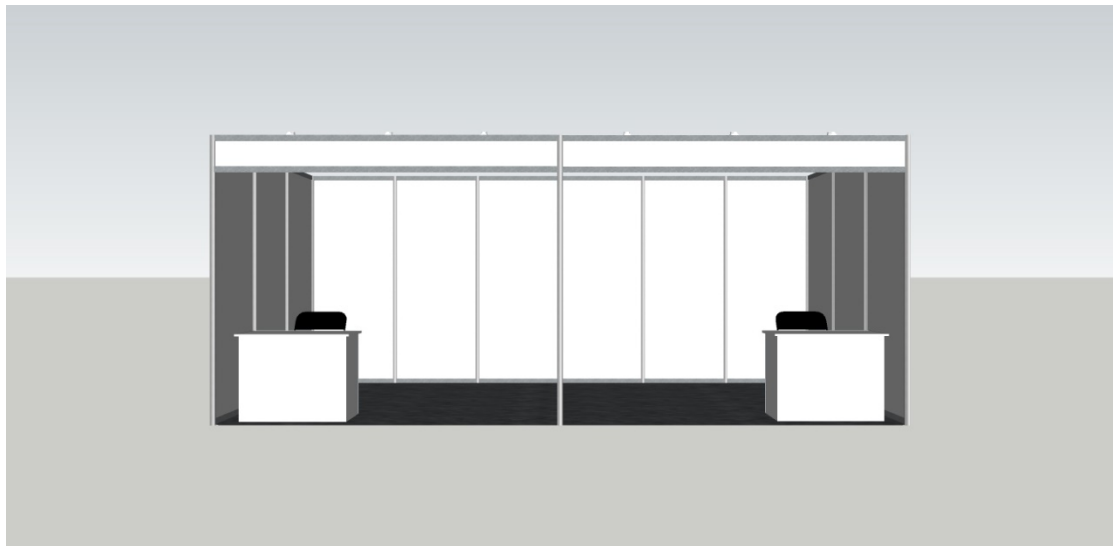

42,000 元 攤位費含基本裝潢

一格的基本裝潢示意圖 長 3M*寬 3M(9 平方公尺)

兩格的基本裝潢示意圖

三格的基本裝潢示意圖

四格的基本裝潢示意圖

六格以上的基本裝潢，可採取以上示意圖做組合

我們的參展客戶：採用以上基本裝潢示意圖做組合的效果