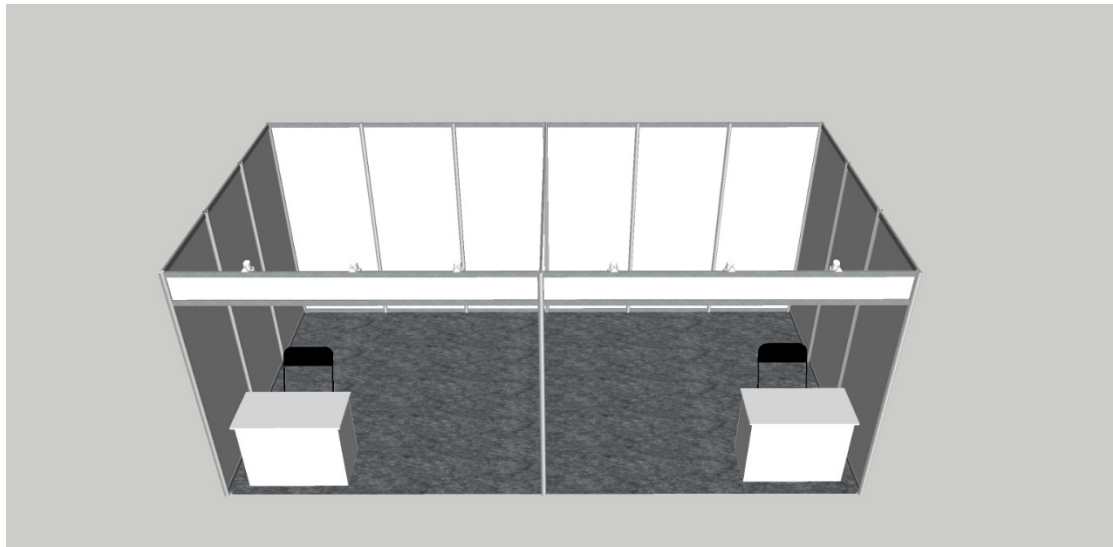

42,000 元 攤位費含基本裝潢

一格的基本裝潢示意圖 長 3M*寬 3M(9 平方公尺)

兩格的基本裝潢示意圖

三格的基本裝潢示意圖

四格的基本裝潢示意圖

六格以上的基本裝潢，可採取以上示意圖做組合

我們的參展客戶：採用以上基本裝潢示意圖做組合的效果