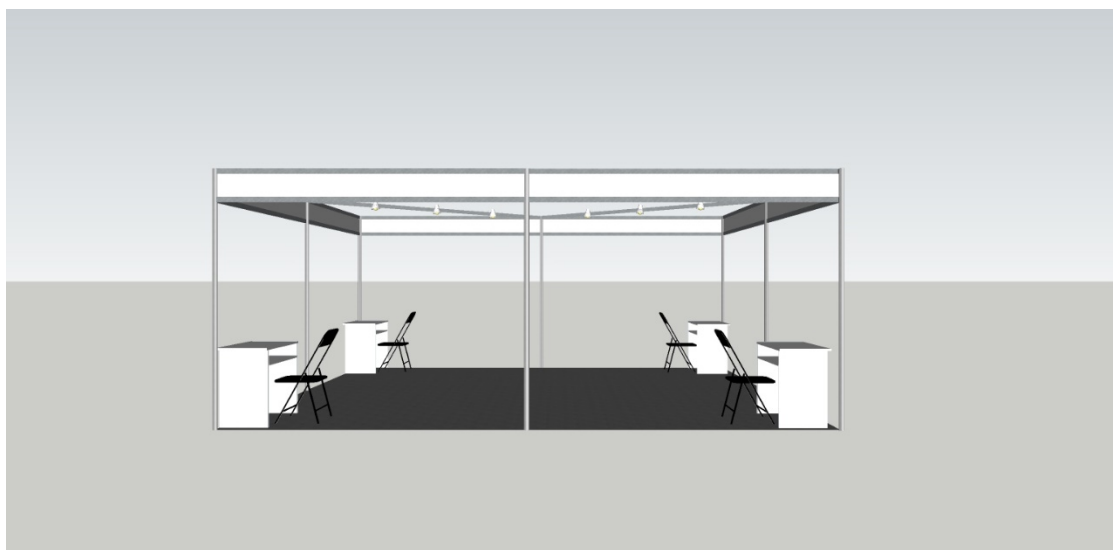

42,000 元 攤位費含基本裝潢

一格的基本裝潢示意圖 長 3M*寬 3M(9 平方公尺)

兩格的基本裝潢示意圖

三格的基本裝潢示意圖

四格的基本裝潢示意圖

六格以上的基本裝潢，可採取以上示意圖做組合

我們的參展客戶：採用以上基本裝潢示意圖做組合的效果