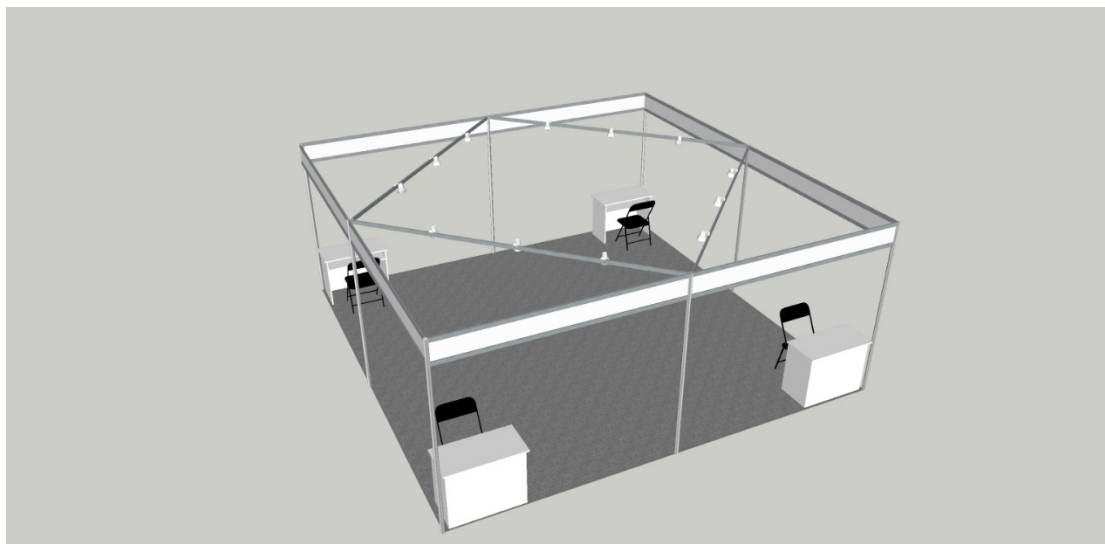

42,000 元 攤位費含基本裝潢

一格的基本裝潢示意圖 長 3M*寬 3M(9 平方公尺)

兩格的基本裝潢示意圖

三格的基本裝潢示意圖

四格的基本裝潢示意圖

六格以上的基本裝潢，可採取以上示意圖做組合

我們的參展客戶：採用以上基本裝潢示意圖做組合的效果