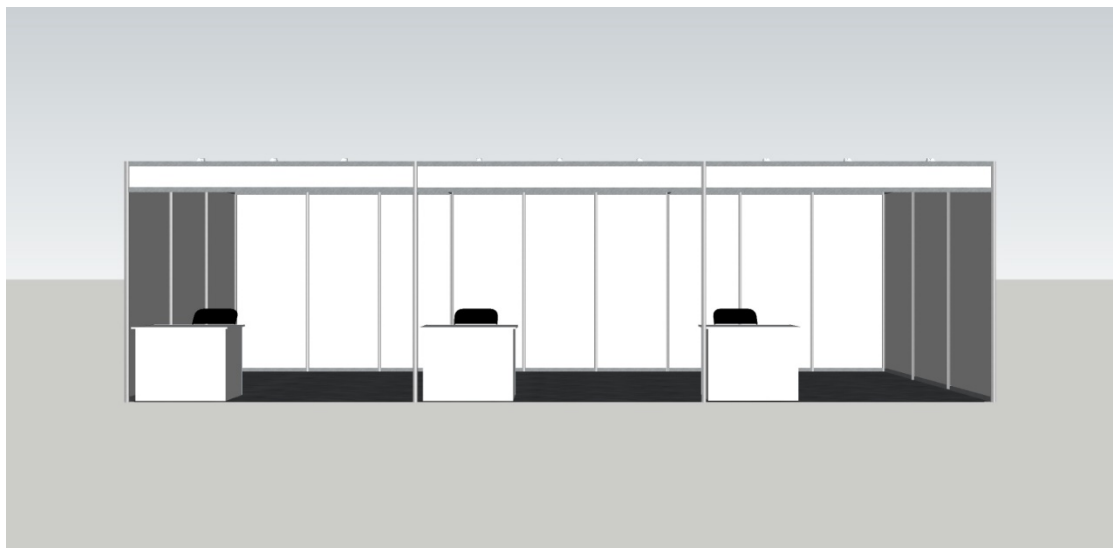

42,000 元 攤位費含基本裝潢

一格的基本裝潢示意圖 長 3M*寬 3M(9 平方公尺)

兩格的基本裝潢示意圖

三格的基本裝潢示意圖

四格的基本裝潢示意圖

六格以上的基本裝潢，可採取以上示意圖做組合

我們的參展客戶：採用以上基本裝潢示意圖做組合的效果