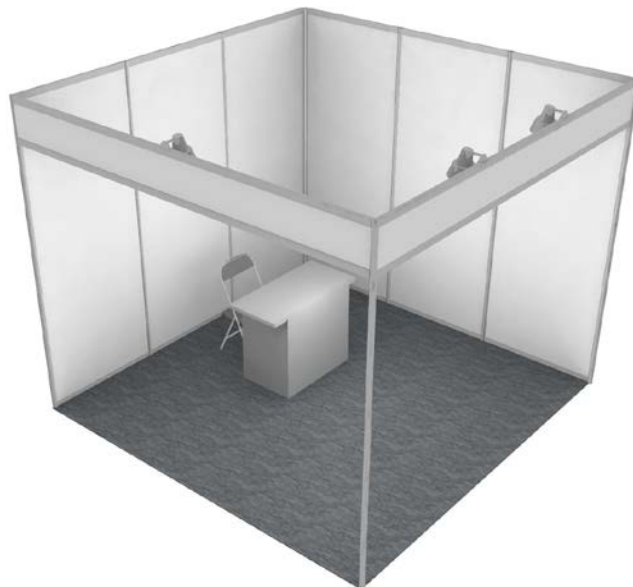

42,000 元 攤位費含基本裝潢

一格的基本裝潢示意圖 長 3M*寬 3M(9 平方公尺)

兩格的基本裝潢示意圖

三格的基本裝潢示意圖

四格的基本裝潢示意圖

六格以上的基本裝潢，可採取以上示意圖做組合

我們的參展客戶：採用以上基本裝潢示意圖做組合的效果